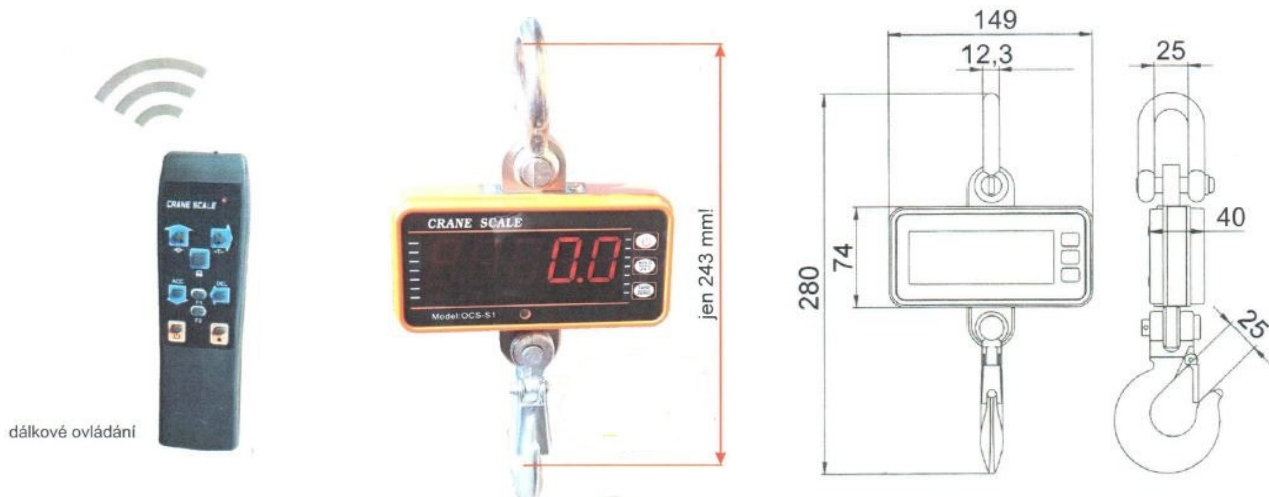

Závěsná váha OCS-S

Velmi lehká, mimořádně krátká, přesná tenzometrická závěsná váha. Zcela minimální snížení výšky zdvihu. Velký svítící LED displej. Pro domácnost i do průmyslu. Dálkově ovládaná.

HLAVNÍ PŘEDNOSTI

- Velký, červeně svítící LED displej, 25,4 mm vysoký
- Dálkové ovládání s 9 tlačítky, napájené 2 bateriemi 1,5 V / AA
- Kovové robustní tělo váhy 149x 74 x 40 mm
- Hmotnost cca. 1420 g
- Automatické vypínání váhy při její nečinnosti
- Napájení: 4 vyjímatelné baterie 1,5 V typ AA

FUNKCE

- Nulování
- Tárování
- HOLD - podržení ("zamrznutí") zobrazované hodnoty
- Přepínání jednotek kg, lb
- Digitální kalibrace
- Nastavitelné automatické vypínání
- Sčítání hmotností
- Indikace vybití baterií
- Nastavitelný úsporný režim (šetření baterií)
- Nastavitelný jas displeje
- Bezpečné přetížení 120% z nosnosti váhy
- Destrukční přetížení 400% z nosnosti váhy
- Provozní teplotní rozsah -15°C až +40°C